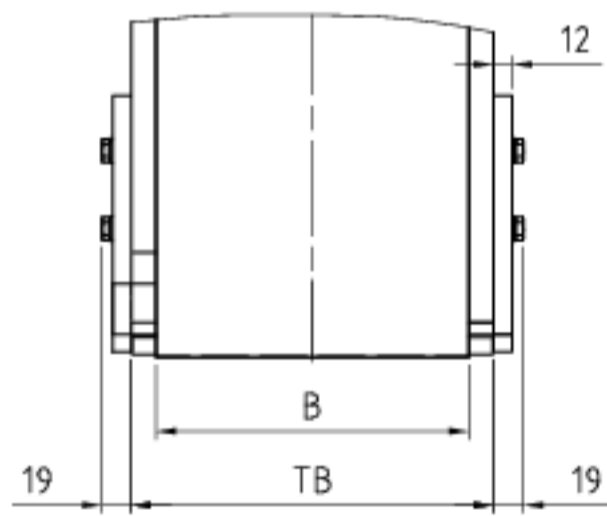

Standard

Spannlasche innenliegend

Umlenk-Varianten ITF/P50

Messerkante 11 mm

Messerkante 25 mm