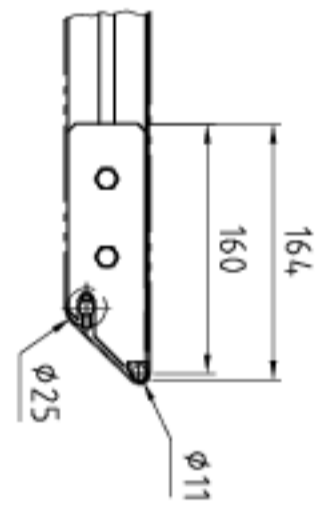

Standard

Spannlasche innenliegend

Umlenk-Varianten ITF/P50

Messerkante 11 mm

Messerkante 25 mm