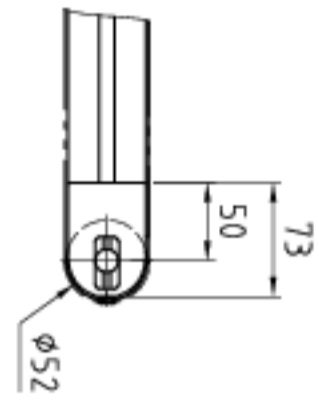

Standard

Spannlasche innenliegend

Umlenk-Varianten ITF/P50

Messerkante 11 mm

Messerkante 25 mm