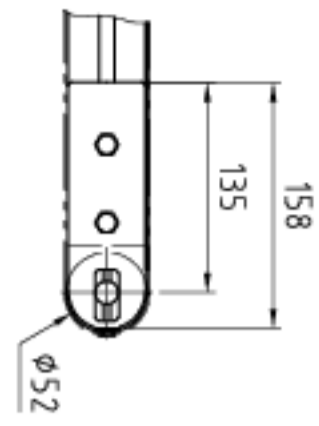

Standard

Spannlasche innenliegend

Umlenk-Varianten ITF/P50

Messerkante 11 mm

Messerkante 25 mm