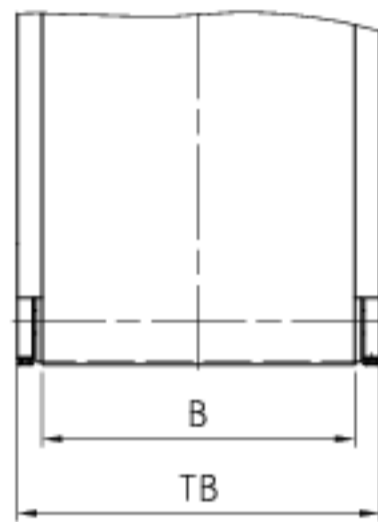

Standard

Spannlasche innenliegend

Umlenk-Varianten ITF/P50

Messerkante 11 mm

Messerkante 25 mm