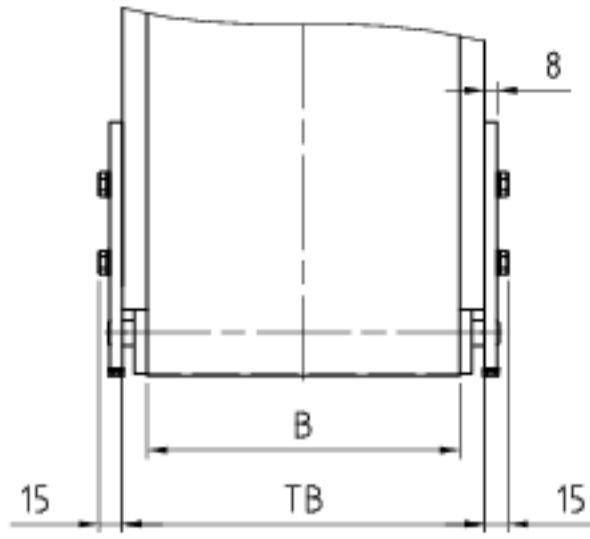

Standard

Spannlasche innenliegend

Umlenk-Varianten ITF/P50

Messerkante 11 mm

Messerkante 25 mm