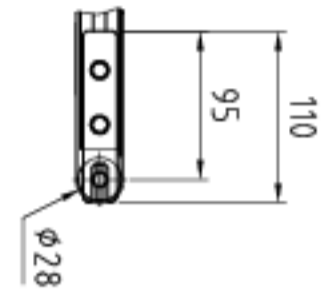

Standard

Spannlasche innenliegend

Messerkante 11 mm