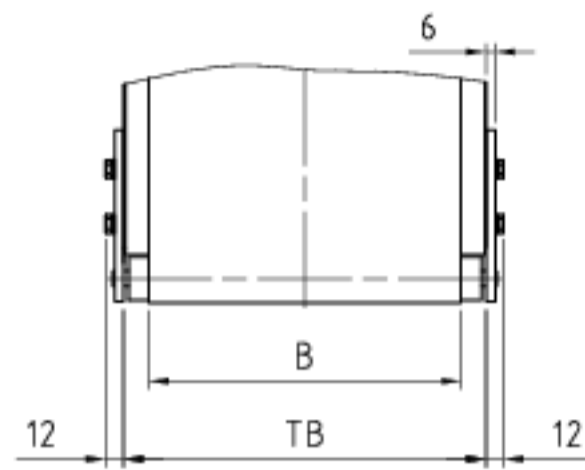

Standard

Spannlasche innenliegend

Messerkante 11 mm