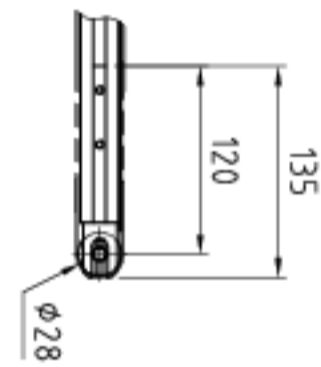

Standard

Spannlasche innenliegend

Messerkante 11 mm