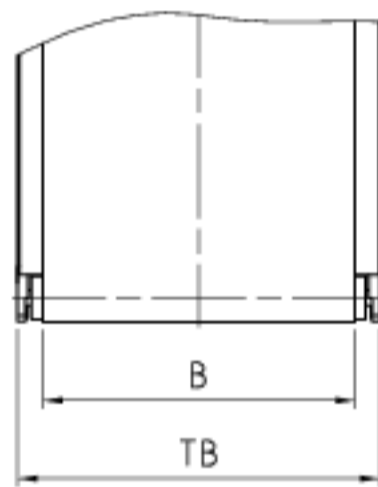

Standard

Spannlasche innenliegend

Messerkante 11 mm