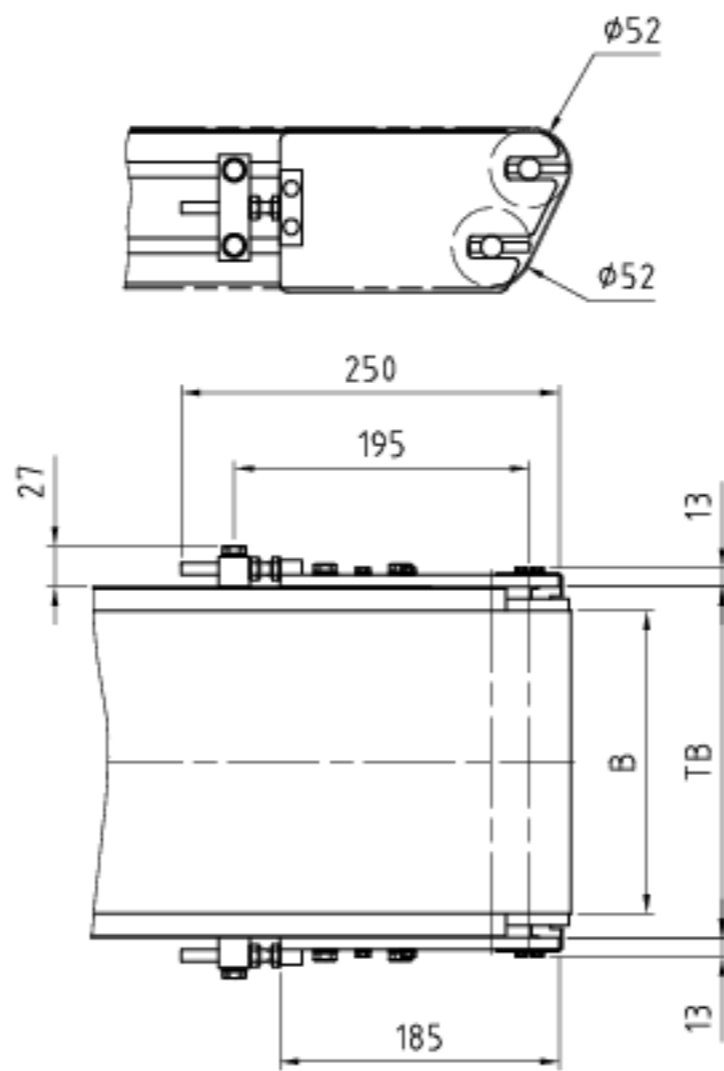

Umlenk-Varianten ITF/P100

Standard

Doppelumlenkung
52 mm

Messerkante 11 mm