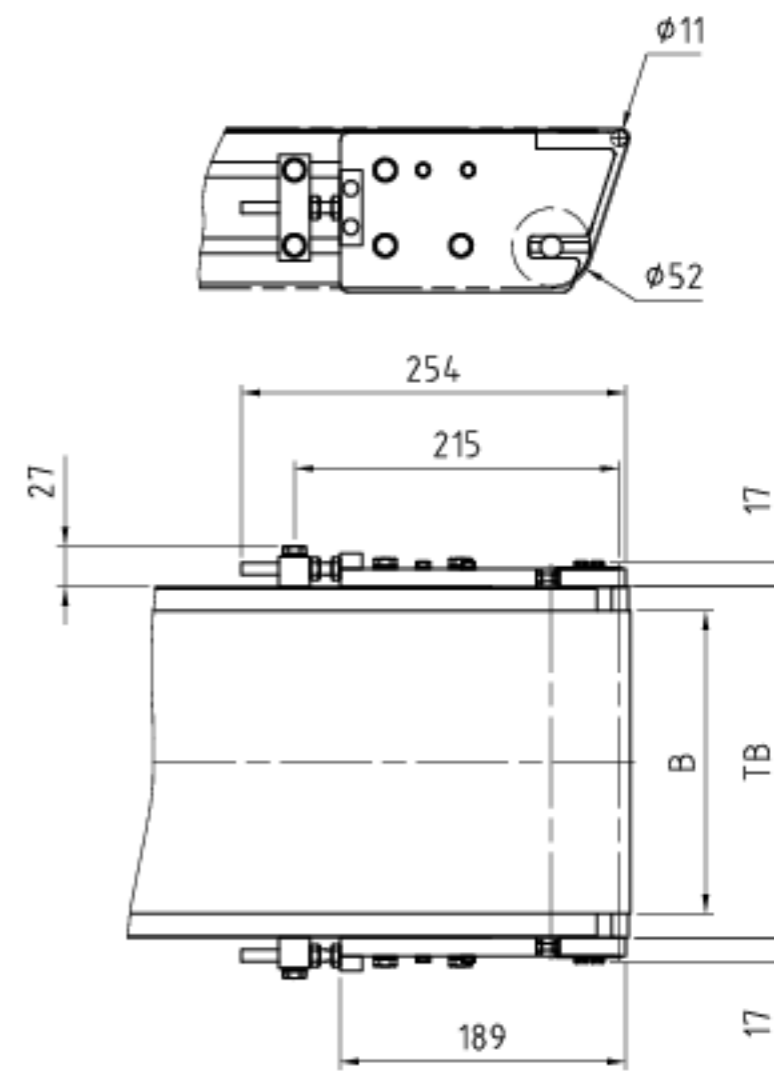

Umlenk-Varianten ITF/P100

Standard

Doppelumlenkung
52 mm

Messerkante 11 mm