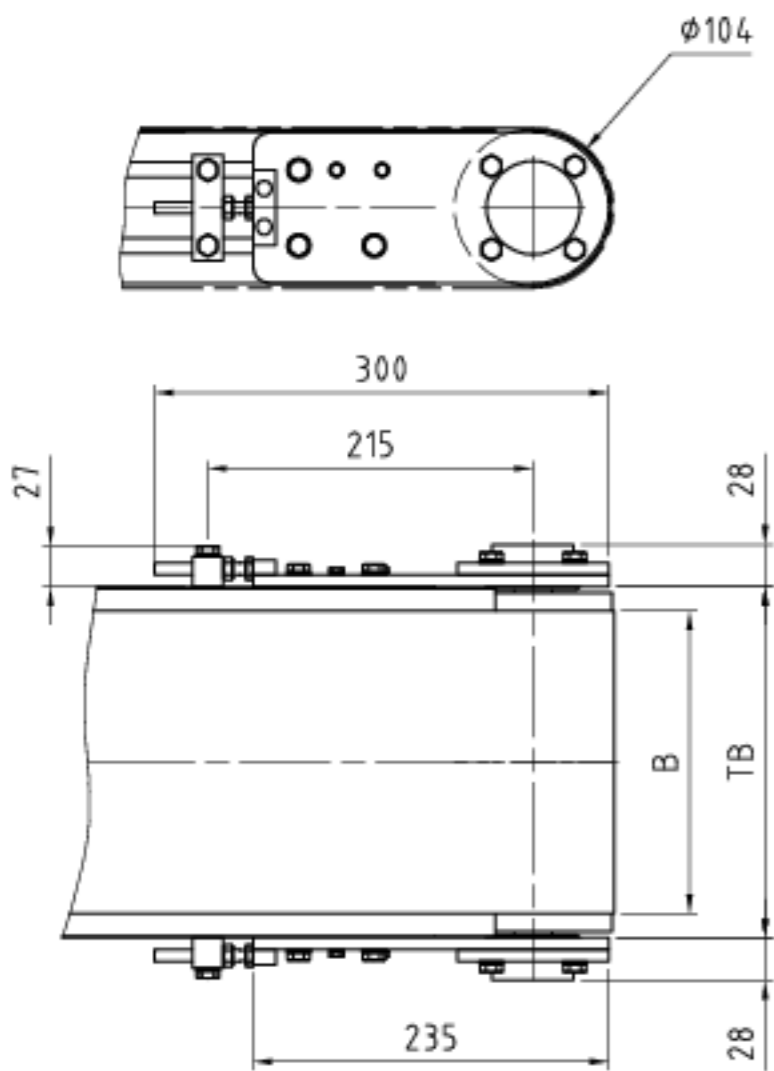

Umlenk-Varianten ITF/P100

Standard

Doppelumlenkung
52 mm

Messerkante 11 mm