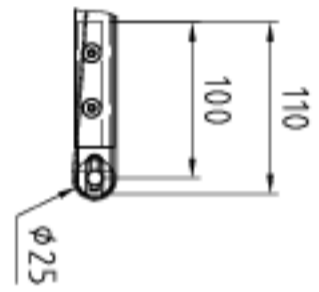

# Umlenkvarianten ITF/NP

Standard

Spannlasche innenliegend

Messerkante 11 mm