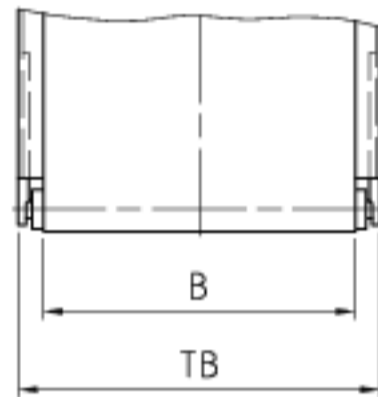

# Umlenkvarianten ITF/NP

Standard

Spannlasche innenliegend

Messerkante 11 mm