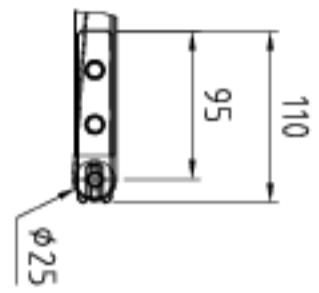

# Umlenkvarianten ITF/NP

Standard

Spannlasche innenliegend

Messerkante 11 mm