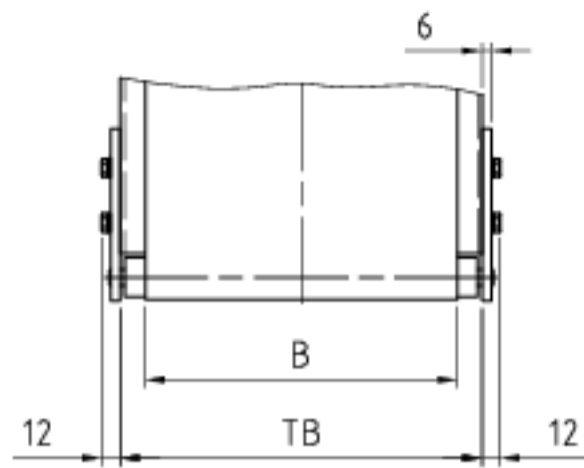

# Umlenkvarianten ITF/NP

Standard

Spannlasche innenliegend

Messerkante 11 mm