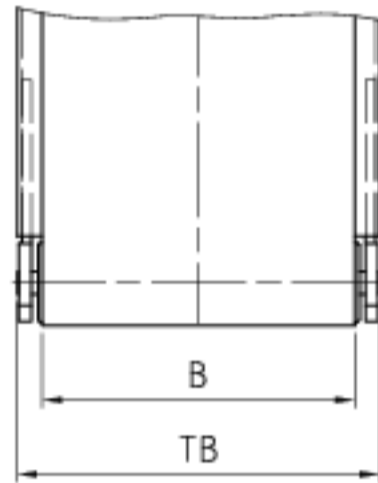

Umlenk-Varianten ITF/HP

Standard

Spannlasche innenliegend

Messerkante 11 mm

Messerkante 25 mm