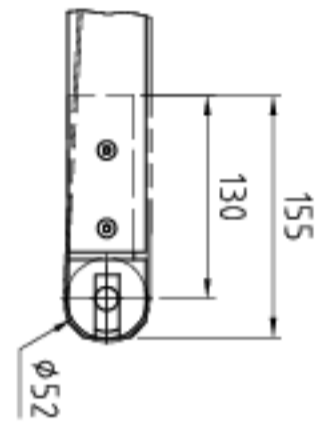

Umlenk-Varianten ITF/HP

Standard

Spannlasche innenliegend

Messerkante 11 mm

Messerkante 25 mm