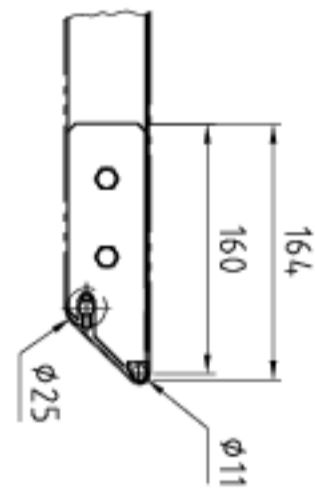

Umlenk-Varianten ITF/HP

Standard

Spannlasche innenliegend

Messerkante 11 mm

Messerkante 25 mm