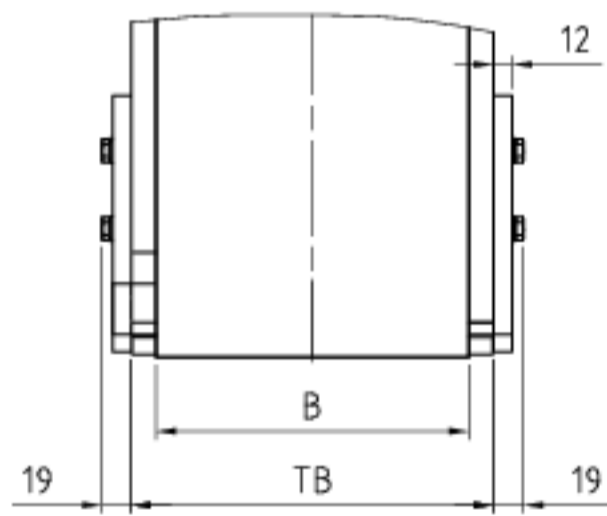

Umlenk-Varianten ITF/HP

Standard

Spannlasche innenliegend

Messerkante 11 mm

Messerkante 25 mm