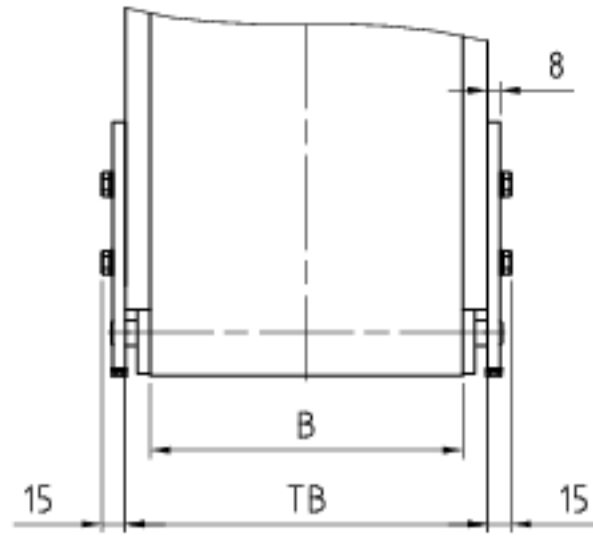

Umlenk-Varianten ITF/HP

Standard

Spannlasche innenliegend

Messerkante 11 mm

Messerkante 25 mm