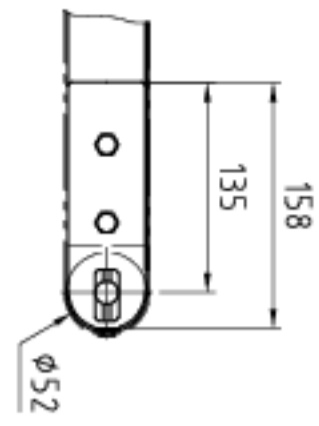

Umlenk-Varianten ITF/HP

Standard

Spannlasche innenliegend

Messerkante 11 mm

Messerkante 25 mm